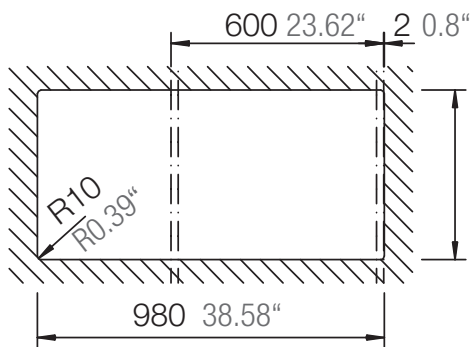

SCHOCK

CRISTADUR®

WEMBLEY D-150

Installation: Von oben / topmount
Ausschnitt / cut-out

Installation: Unterbau / undermount
Ausschnitt / cut-out

SCHOCK

CRISTADUR®

WEMBLEY D-150

Installation: Flächenbündig / flush-mount
Ausschnitt / cut-out

Detail: Flächenbündig / flush-mount