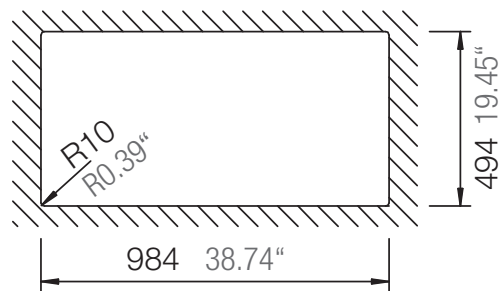

SCHOCK

CRISTADUR®

WEMBLEY D-150

Installation: Von oben / topmount
Ausschnitt / cut-out

Installation: Unterbau / undermount
Ausschnitt / cut-out

SCHOCK

CRISTADUR®

WEMBLEY D-150

Installation: Flächenbündig / flush-mount
Ausschnitt / cut-out

Detail: Flächenbündig / flush-mount