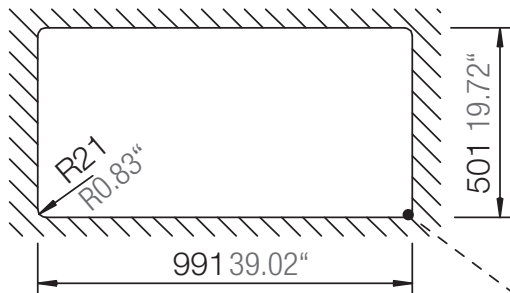

SCHOCK

CRISTADUR®

WEMBLEY D-150

Installation: Von oben / topmount
Ausschnitt / cut-out

Installation: Unterbau / undermount
Ausschnitt / cut-out

SCHOCK

CRISTADUR®

WEMBLEY D-150

Installation: Flächenbündig / flush-mount
Ausschnitt / cut-out

Detail: Flächenbündig / flush-mount