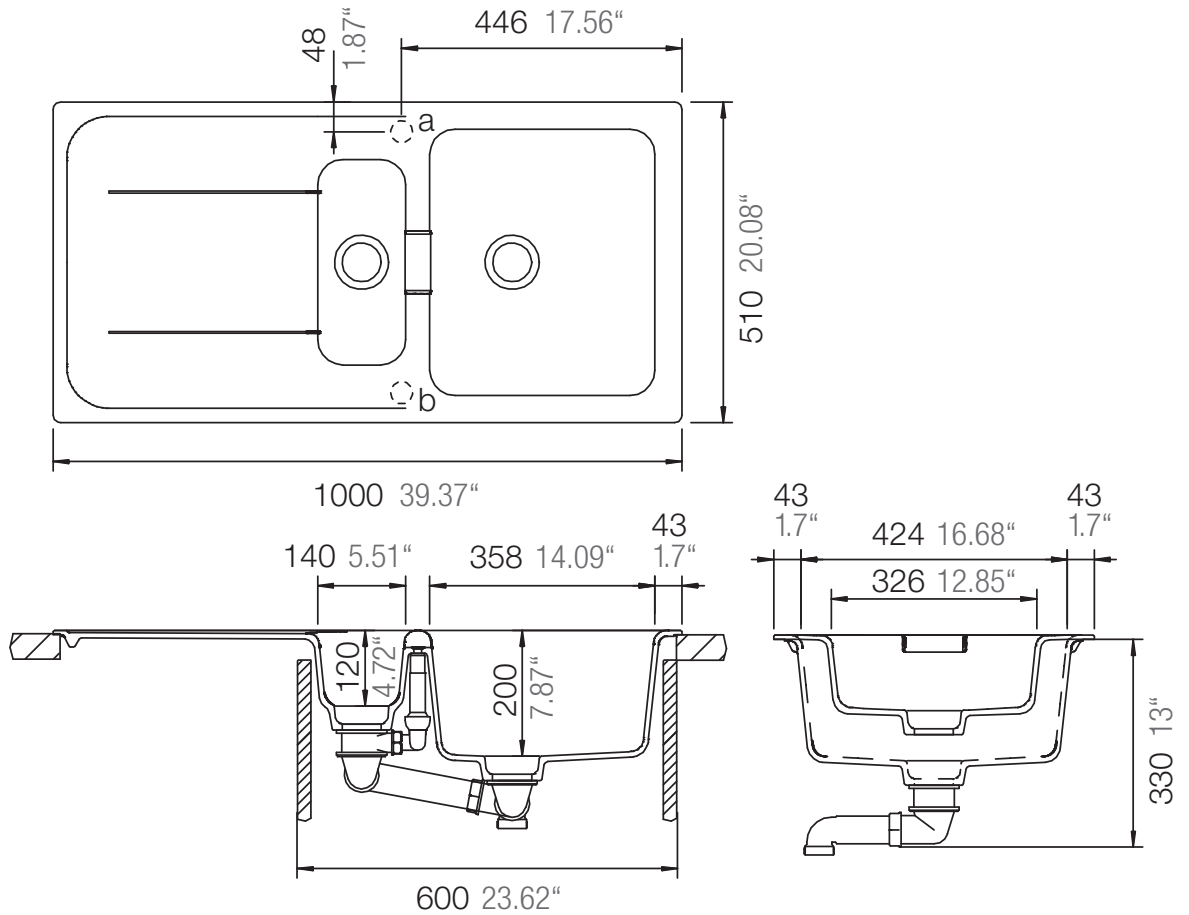

SCHOCK

CRISTADUR®

WEMBLEY D-150

Installation: Von oben / topmount
Ausschnitt / cut-out

Installation: Unterbau / undermount
Ausschnitt / cut-out

SCHOCK

CRISTADUR®

WEMBLEY D-150

Installation: Flächenbündig / flush-mount
Ausschnitt / cut-out

Detail: Flächenbündig / flush-mount